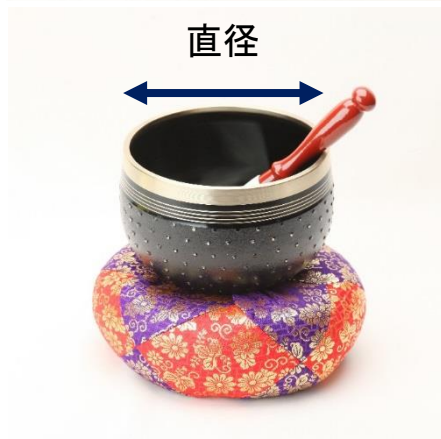

《木魚一式》

幅	一般価格	会員価格
4.5 寸 (約13.5cm)	¥23,375	¥18,700
5 寸 (約15cm)	¥27,390	¥22,000
5.5 寸 (約16.5cm)	¥32,670	¥26,200
6 寸 (約18cm)	¥39,105	¥31,300

《リン一式》

直径	一般価格	会員価格
4.5 寸 (約13.5cm)	¥17,820	¥14,300
5 寸 (約15cm)	¥22,165	¥17,800
5.5 寸 (約16.5cm)	¥27,390	¥22,000
6 寸 (約18cm)	¥33,495	¥26,800

《仏膳》

	一般価格	会員価格
PC (朱) 7寸 (約21cm)	¥11,660	¥9,400
◎ PC (朱) 8寸 (約24cm)	¥14,300	¥11,500
木製 (朱) 8寸 (約24cm)	¥37,400	¥30,000
PC (黒内朱) 8寸 (約24cm) ~四季蒔絵入り~	¥17,930	¥14,400

《燭台(一对)》

磨	一般価格	会員価格
6 寸 (18cm)	¥6,820	¥5,500
7 寸 (21cm)	¥9,240	¥7,400
8 寸 (24cm)	¥12,760	¥10,300
9 寸 (27cm)	¥20,350	¥16,300
1 尺 (30cm)	¥21,780	¥17,500
1.1 尺 (33cm)	¥28,050	¥22,500