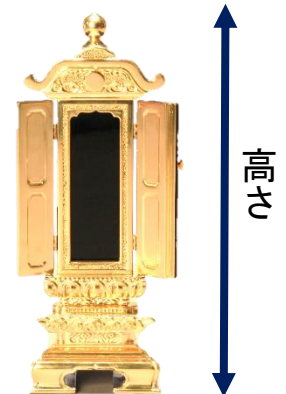

【繰り出し】

高さ	一般価格	会員価格
3.5号 (24.2cm)	¥33,000	¥26,400
4号 (26.7cm)	¥37,400	¥30,000
4.5号 (29.7cm)	¥42,900	¥34,400
5号 (32.1cm)	¥52,800	¥42,300
6号 (37.3cm)	¥66,000	¥52,800

位牌文字入

片面	¥5,500
両面	¥7,700

彫り・筆書き共に同料金となります
※位牌の文字入れには
10日位掛かります